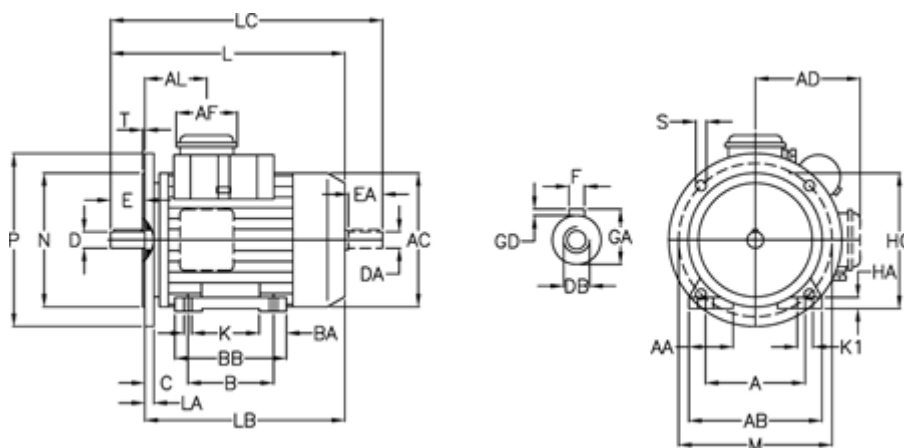

Varenummer: 25025667102  
 Beskrivelse: ICME Asynkronmotor M80 A6 0,25KW  
 900 o/m 1x230 V B3/B5 med driftskondensator

## Mål

A = 125	BA = 31	EA = 40	K = 9	P = 200
A/F = 84	BB H7 = 130	F = 6	K1 = 18	S = 11.5
AA = 32	C = 50	GA = 21.5	L = 275	T = 3.5
AB = 155	CA = 85	GD = 6	LA = 12	
AC = 156	D = 19	H = 80	LB = 235	
AD = 122	DA = 19	HA = 13	LC = 315	
AL = 85	DB = M6	HC = 162	M = 165	
B = 100	E = 40	HD = 202	N = 130	